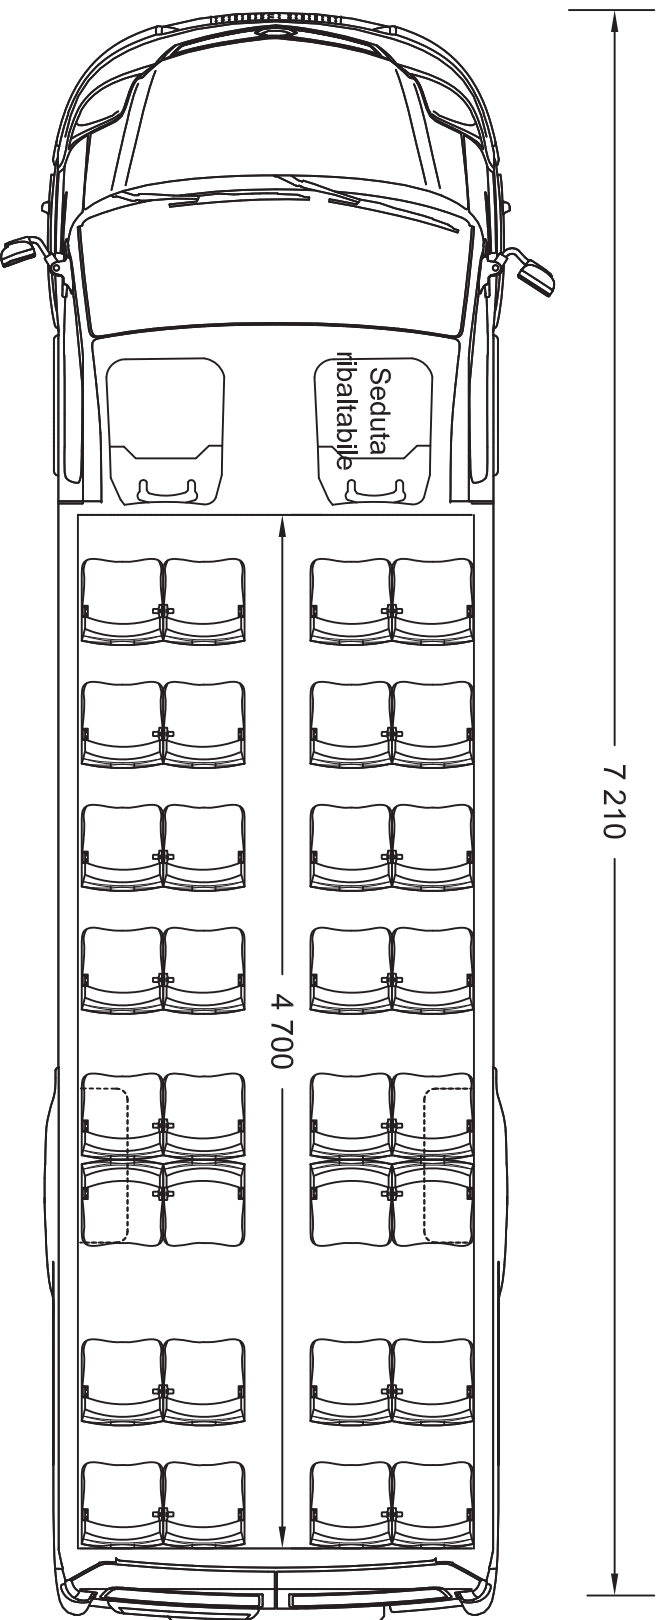

# 32 posti medie + 1 ACCOMP. + CONDUCENTE

4 325

7 210

4 700

This drawing shall not be used for the manufacture of the component or unit thereof illustrated and must not be related to other parties, without written consent of the AdyCar s.p.a. Any infringement will be legally pursued.

Date	num. modifica	Descrizione	Firma

N° dis.:  
 descrizione del disegno:  
**MERCEDES SPRINTER 516/9 43L50**  
 versione Furgone

Visita: **PIANTA**

NOTE

Cod. dis. cod.	Data DIS.	Data modifica
	FEBBRAIO '10	

FORMATO:  
 SCALA: